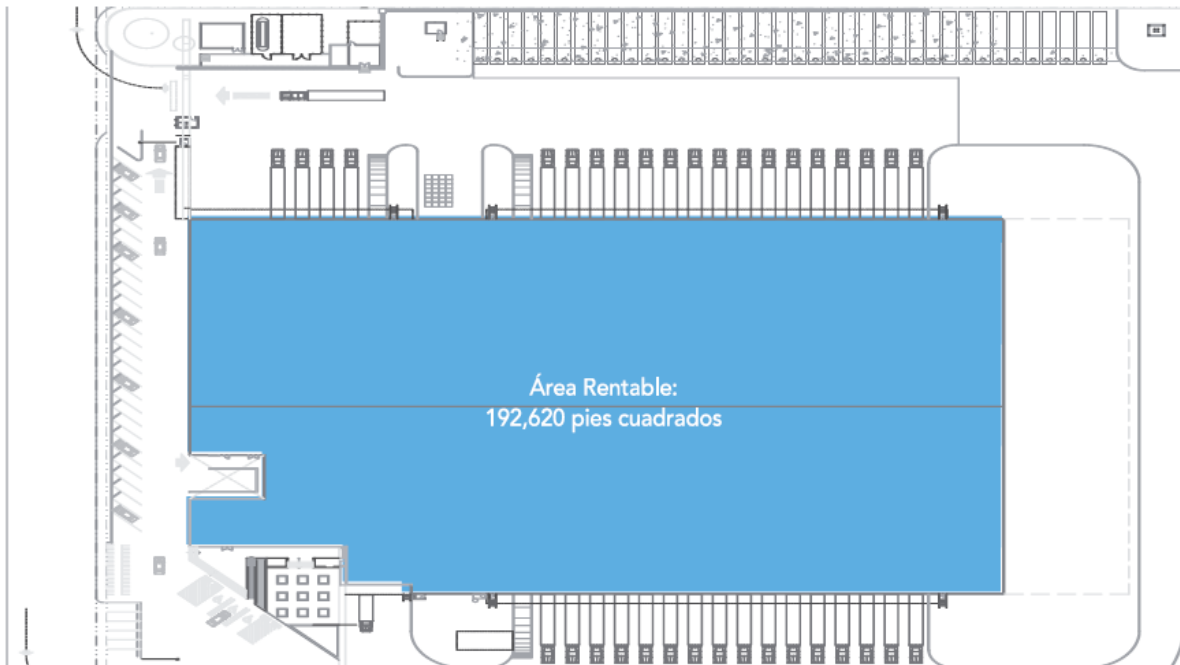

FIBRA HD

NAVE
VILLAHERMOSA

Nave Industrial Villahermosa

Tipo de Propiedad	Centro de distribución y logística
Año de Construcción	2003
Metros Cuadrados de Terreno	39,095.7
Metros Cuadrados de ABR	17,894.9
Cajones de Estacionamiento	38

Carretera Villahermosa - Frontera | Tabasco

Ubicación

Carretera Villahermosa-Frontera km 4.5 Villahermosa, Tabasco.

Ubicación

Layout

DESCRIPCIÓN DEL ÁREA	SF
Área de Nave	197,137
Área de Oficinas	13,483
Total Área	192,620

ESPECIFICACIONES DE LA PROPIEDAD	
Año de Construcción	2003
Altura de la Nave	39'FT
Dimensiones de la Nave	194X196 m
Lugares de Estacionamiento	38
Docks Rampas	44
Distancia de Claro Claro	13.2m