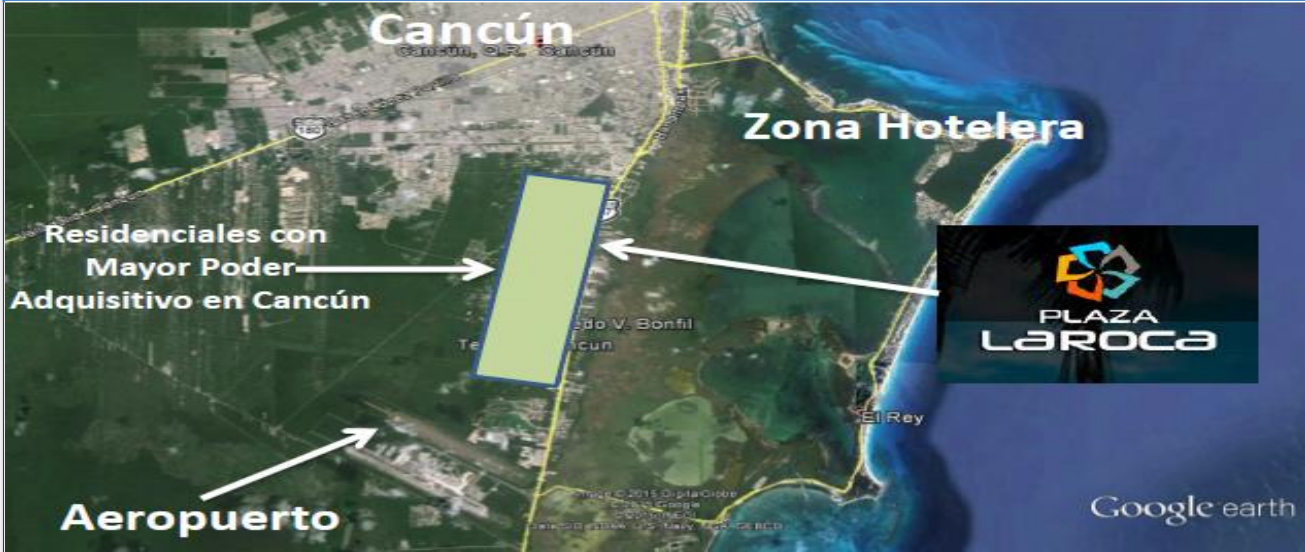

Plaza La Roca

Cancún, Quintana Roo.

FIBRA HD

Pipeline | Centro comercial

:: LA ROCA

Ubicación		Manzana 109, Súper manzana 310 No. 1, Boulevard Cumbres, Cancún, México
Mercado Objetivo	Medio-alto y alto	
Inicio de Operaciones	2015	
Metros cuadrados de Terreno	5,521.61	
Metros cuadrados de Construcción	11,678.74	
Metros Cuadrados de área rentable	6,993.00	Sin incluir áreas comunes y/o kioskos
Uso de Suelo	Comercial	
Estacionamientos	158	
Numero Total de Locales	26	26 locales comerciales + 5 islas

Plaza La Roca

FIBRA HD

Cancún, Quintana Roo.

Pipeline | Centro comercial

:: UBICACIÓN ESTRATÉGICA

Plaza la Roca está ubicado cerca de el Aeropuerto Internacional, playas, carretera principal a Riviera maya, centro de la ciudad. Rodeada de los principales desarrollos habitacionales, residenciales y comerciales de la ciudad.

:: INQUILINOS PLAZA LA ROCA

NECK & NECK

Plaza La Roca

Cancún, Quintana Roo.

FIBRA HD

Pipeline | Centro comercial

:: REPORTE FOTOGRÁFICO

Plaza La Roca

FIBRA HD

Cancún, Quintana Roo.

Pipeline | Centro comercial