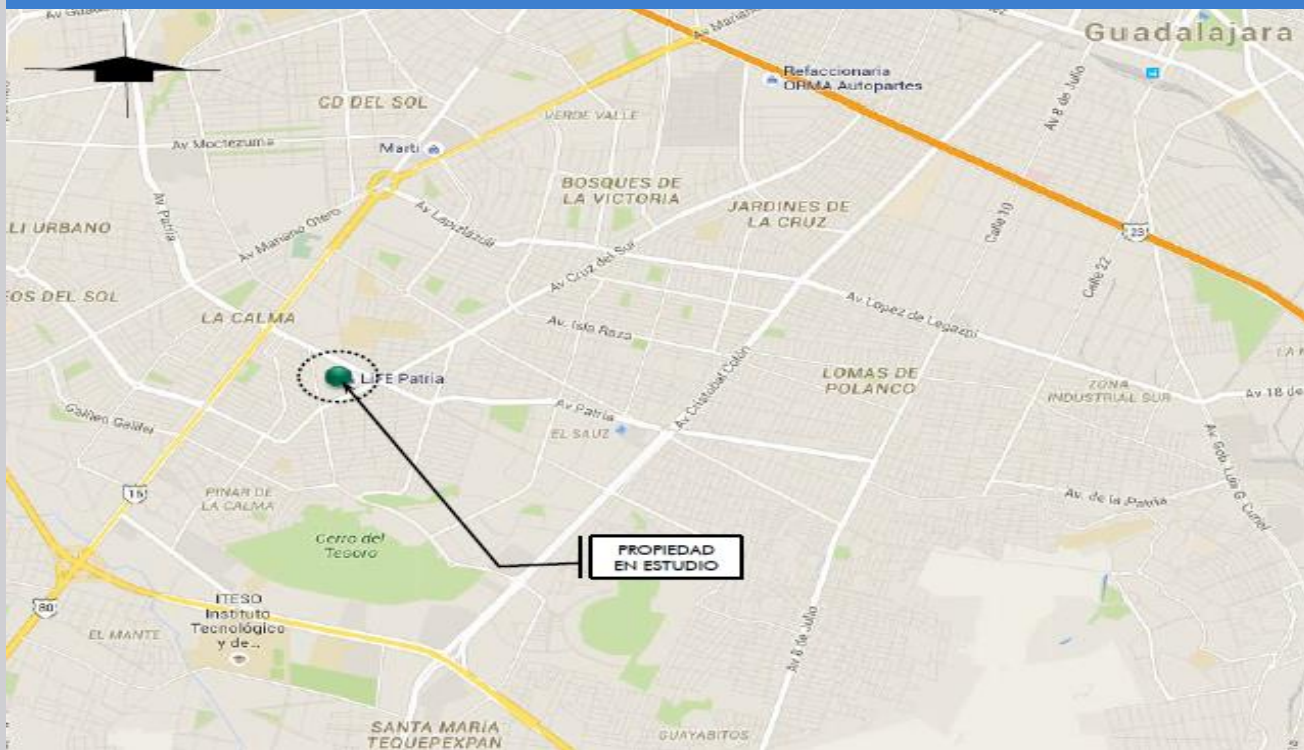

Colegios México Nuevo: *La Calma*

FIBRA HD

Zapopan, Jalisco

PIPELINE | EDUCACIÓN

:: INQUILINO SOLIDO :: UBICACIÓN CON PLUSVALIA

LA CALMA I & II:

Ubicación		Calle Montemorelos No. 3403 Col. La Calma Zapopan, Jalisco México C.P. 45070.
Mercado Objetivo	A & B	Nivel Socio-económico medio a un radio de 2 Kilómetros
Inicio de Operaciones	1993	
Metros cuadrados de Terreno	16,642.60	Dos predios colindantes
Metros cuadrados de Construcción	10,280.0	
Uso de Suelo	Equipamiento privado	La clasificación de la zona de influencia es Habitacional y de Servicios
Educación		Preescolar a Bachillerato

Colegios México Nuevo: *La Calma*

FIBRA HD

Zapopan, Jalisco

PIPELINE | EDUCACIÓN

:: UBICACIÓN ESTRATEGICA

:: UBICACIÓN

Colegios México Nuevo: *La Calma*

FIBRA HD

Zapopan, Jalisco

:: REPORTE FOTOGRÁFICO

PIPELINE | EDUCACIÓN

Colegios México Nuevo: *La Calma*

FIBRA HD

Zapopan, Jalisco

PIPELINE | EDUCACIÓN