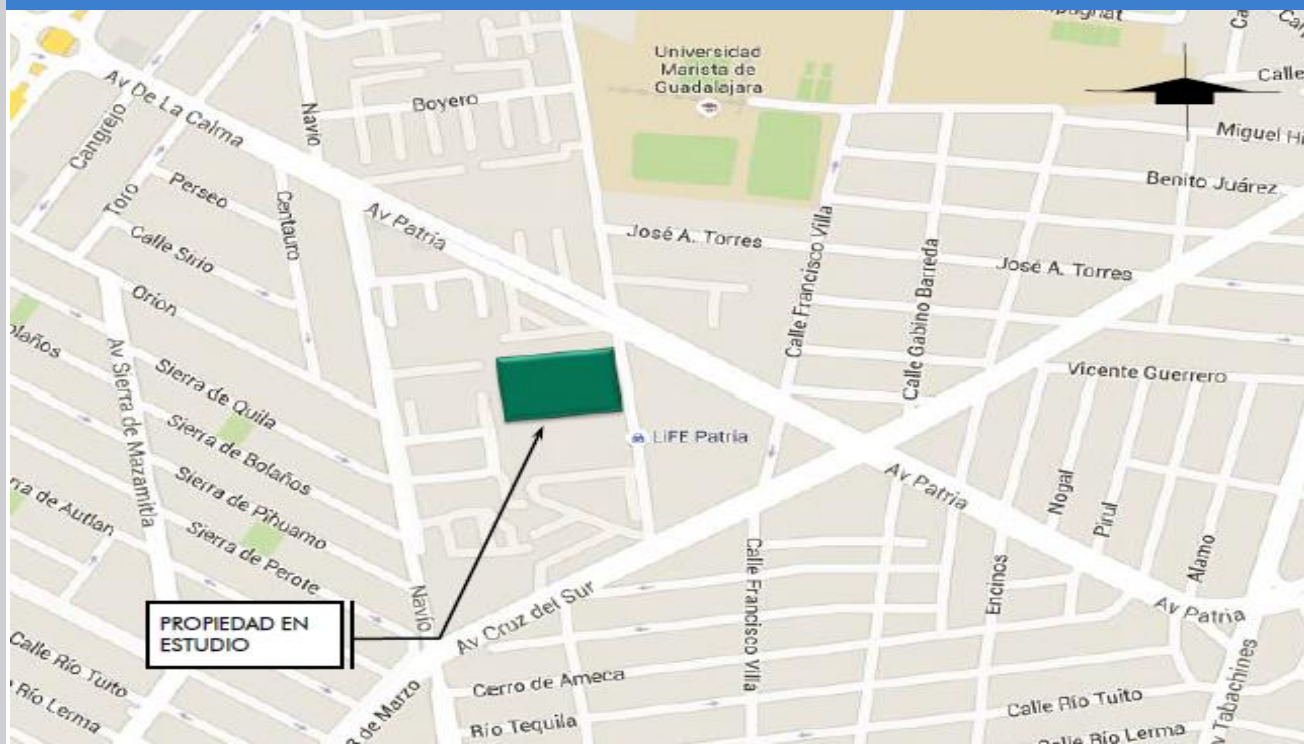

Colegios México Nuevo: *La Calma*

FIBRA HD

Zapopan, Jalisco

PIPELINE | EDUCACIÓN

:: INQUILINO SOLIDO :: UBICACIÓN CON PLUSVALIA

LA CALMA I & II:

Ubicación		Calle Montemorelos No. 3403 Col. La Calma Zapopan, Jalisco México C.P. 45070.
Mercado Objetivo	A & B	Nivel Socio-económico medio a un radio de 2 Kilómetros
Inicio de Operaciones	1993	
Metros cuadrados de Terreno	16,642.60	Dos predios colindantes
Metros cuadrados de Construcción	10,280.0	
Uso de Suelo	Equipamiento privado	La clasificación de la zona de influencia es Habitacional y de Servicios
Educación		Preescolar a Bachillerato

Colegios México Nuevo: *La Calma*

FIBRA HD

Zapopan, Jalisco

PIPELINE | EDUCACIÓN

:: UBICACIÓN ESTRATEGICA

:: UBICACIÓN

Colegios México Nuevo: *La Calma*

FIBRA HD

Zapopan, Jalisco

:: REPORTE FOTOGRÁFICO

PIPELINE | EDUCACIÓN

Colegios México Nuevo: *La Calma*

FIBRA HD

Zapopan, Jalisco

PIPELINE | EDUCACIÓN