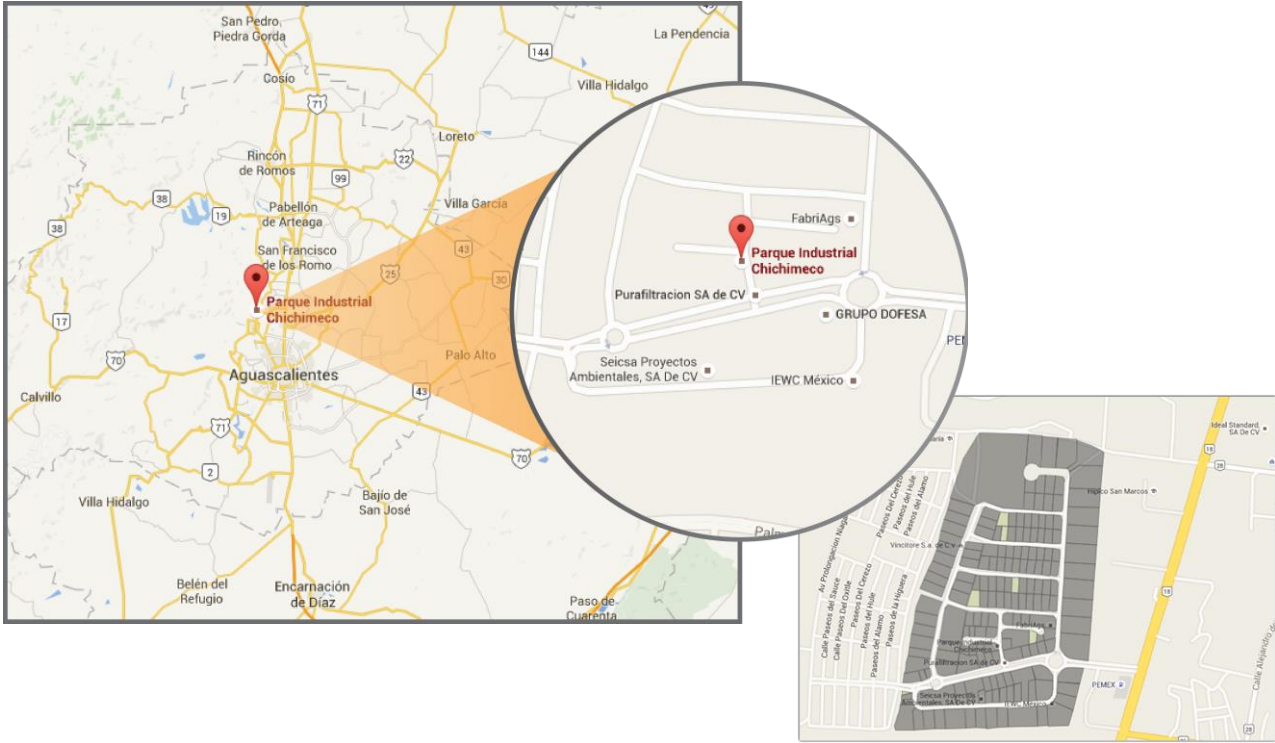

# Nave Industrial Chichimeco

FIBRA HD

Aguascalientes, Ags.

PIPELINE | INDUSTRIAL

## :: NAVE INDUSTRIAL

Ubicación		Parque Industrial Chichimeco: Av. Muebleros, Jesús María, Ags., México
Mercado Objetivo	N/A	Zona meramente industrial
Inicio de Operaciones	2012	
Metros cuadrados de Terreno	15,000	
Metros cuadrados de Construcción	14,000	Dos naves: Opción fraccionable
Metros Cuadrados de área rentable	12,786	
Uso de Suelo	Industrial	

## :: UBICACIÓN ESTRATEGICA