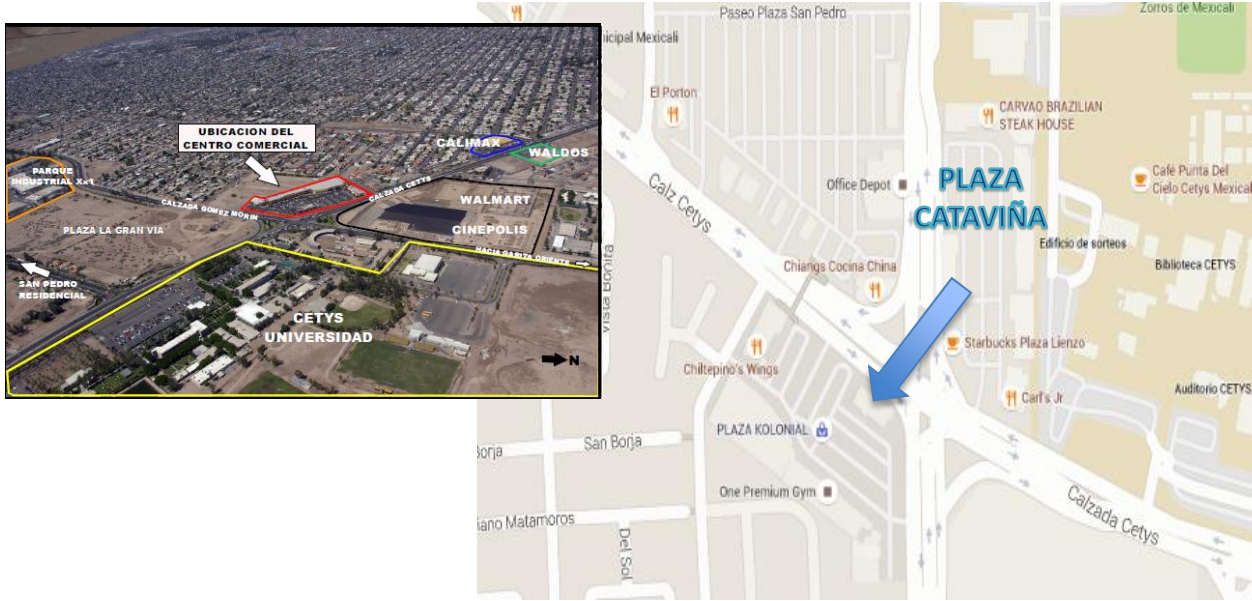

Plaza Cataviña

FIBRA HD

Mexicali, Baja California.

Pipeline | Centro comercial

:: STREET MALL

PLAZA CATAVIÑA FIBRA HD

<i>Ubicación</i>		Calzada CETYZ 1800, Esq. con Gómez Morín. Mexicali, Baja California, México
<i>Mercado Objetivo</i>	C+ , C & D+	Nivel socioeconómico medio a un radio de 2 kilómetros
<i>Inicio de Operaciones</i>	2004	
<i>Metros cuadrados de Terreno</i>	22,044	Un solo predio.
<i>Metros cuadrados de Construcción</i>	8,127	
<i>Uso de Suelo</i>	Mixto	Comercial, Habitacional
<i>Estacionamientos</i>	257	9 de estos son para minusválidos.
<i>Numero Total de Locales</i>	28	8 de estos se encuentran disponibles

Plaza Cataviña

FIBRA HD

Mexicali, Baja California.

Pipeline | Centro comercial

:: UBICACIÓN ESTRATÉGICA

:: INSTALACIONES EN EXCELENTE ESTADO